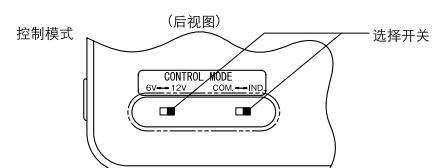

Wiring

控制器输出	开关的设置位置
6V	6V / 独立模式
±6V	6V / 公共模式
12V	12V / 独立模式
±12V	12V / 公共模式

*出厂时开关设定为: 12V / IND.