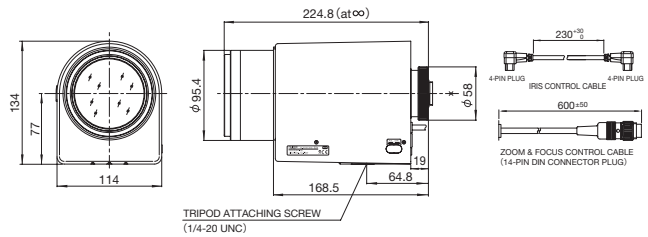

Wide Angle  
WIDE

DC Auto Iris  
DC

C Mount  
C-mt

Metal Mount  
METAL

Potentiometer  
PRESET

ND Filter  
ND

RoHS Compliant  
RoHS

Unit : mm

#### D32x10HR4D-VX1

焦距范围 (mm)	10 - 320(32x)		
光圈范围	F2.5 - F16		
操作方式	变倍	电动	
	聚焦	电动	
	光圈	DC自动.Video自动或遥控 *	
视角 (H×V)	1/2"	广角端	35°29' × 26°59'
		长焦端	1°09' × 0°52'
	1/3"	广角端	26°59' × 20°24'
		长焦端	0°52' × 0°39'
	1/4"	广角端	20°24' × 15°23'
		长焦端	0°39' × 0°29'
最小物距 (From Front Of The Lens) (m)	∞ - 3		
最小物距下的物体大小 (H×V) (mm)	1/2"	广角端	1746 × 1310
		长焦端	57 × 43
	1/3"	广角端	1310 × 982
		长焦端	43 × 32
	1/4"	广角端	982 × 737
		长焦端	32 × 24
后焦距 (空气换算长) (mm)	22.70		
出射光瞳 (从成像面) (mm)	-53		
过滤螺纹 (mm)	M82 × 0.75		
接口	C		
重量 (kg)	2.5		
备注	光圈控制电缆 14针连接接头		
	金属接圈 当切断电源时, 镜头光圈会自动关闭		