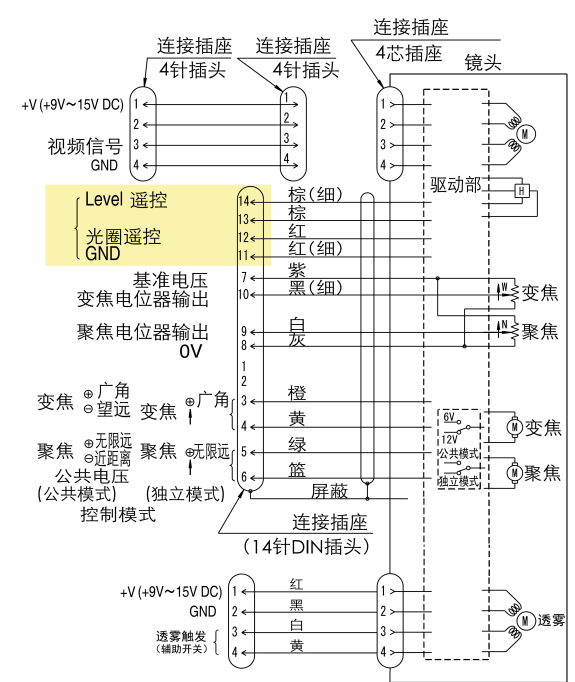

Wide Angle  
WIDE

DC Auto Iris  
DC

C Mount  
C-mt

Metal Mount  
METAL

Potentiometer  
PRESET

ND Filter  
ND

RoHS Compliant  
RoHS

Unit : mm

#### D32x10HR4D-VX1

焦距范围 (mm)	10 - 320(32x)		
光圈范围	F2.5 - F16		
操作方式	变倍	电动	
	聚焦	电动	
	光圈	DC自动.Video自动或遥控 *	
视角 (H×V)	1/2"	广角端	35°29' × 26°59'
		长焦端	1°09' × 0°52'
	1/3"	广角端	26°59' × 20°24'
		长焦端	0°52' × 0°39'
	1/4"	广角端	20°24' × 15°23'
		长焦端	0°39' × 0°29'
最小物距 (From Front Of The Lens) (m)	∞ - 3		
最小物距下的物体大小 (H×V) (mm)	1/2"	广角端	1746 × 1310
		长焦端	57 × 43
	1/3"	广角端	1310 × 982
		长焦端	43 × 32
	1/4"	广角端	982 × 737
		长焦端	32 × 24
后焦距 (空气换算长) (mm)	22.70		
出射光瞳 (从成像面) (mm)	-53		
过滤螺纹 (mm)	M82 × 0.75		
接口	C		
重量 (kg)	2.5		
备注	光圈控制电缆 14针连接接头		
	金属接圈 当切断电源时, 镜头光圈会自动关闭		

开关的设置位置

#### Wiring

控制器输出	开关的设置位置
6V	6V / 独立模式
±6V	6V / 公共模式
12V	12V / 独立模式
±12V	12V / 公共模式

\*出厂时开关设定为: 12V / IND.