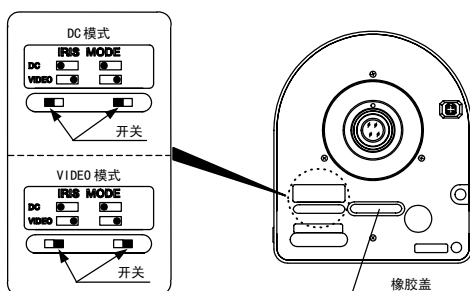

FUJINON CCTV LENS HD Zoom (320mm)

D32x10HR4D-VX1

32x Applicable camera (model) 1 2/3 1/2 1/3 1/4 For Surveillance

HD
2MP

Day
Night

FOG

Zoom
ZOOM

Motor Drive
MOTOR DRIVE

Telephoto Long Focal
TELE

Wide Angle
WIDE

DC Auto Iris
DC

C Mount
C-mt

Metal Mount
METAL

Potentiometer
PRESET

ND Filter
ND

RoHS Compliant
RoHS

Unit : mm

D32x10HR4D-VX1

焦距范围 (mm)	10 - 320(32x)		
光圈范围	F2.5 - F16		
操作方式	变倍	电动	
	聚焦	电动	
	光圈	DC自动.Video自动或遥控 *	
视角 (H×V)	1/2"	广角端	35°29' × 26°59'
		长焦端	1°09' × 0°52'
	1/3"	广角端	26°59' × 20°24'
		长焦端	0°52' × 0°39'
	1/4"	广角端	20°24' × 15°23'
		长焦端	0°39' × 0°29'
最小物距 (From Front Of The Lens) (m)	∞ - 3		
最小物距下的物体大小 (H×V) (mm)	1/2"	广角端	1746 × 1310
		长焦端	57 × 43
	1/3"	广角端	1310 × 982
		长焦端	43 × 32
	1/4"	广角端	982 × 737
		长焦端	32 × 24
后焦距 (空气换算长) (mm)	22.70		
出射光瞳 (从成像面) (mm)	-53		
过滤螺纹 (mm)	M82 × 0.75		
接口	C		
重量 (kg)	2.5		
备注	光圈控制电缆 14针连接接头		
	金属接圈 当切断电源时, 镜头光圈会自动关闭		

开关的设置位置

Wiring

控制器输出	开关的设置位置
6V	6V / 独立模式
±6V	6V / 公共模式
12V	12V / 独立模式
±12V	12V / 公共模式

*出厂时开关设定为: 12V / IND.